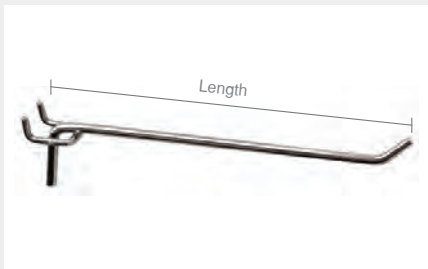

Mini Gondola Basket

MGB3 • 260D x 900L (mm) • Black • White
MGB4 • 260D x 1200L (mm) • Black • White

Chrome Bar Bracket

CHLB • Chrome Left Bar Bracket
CHRB • Chrome Right Bar Bracket

Chrome Bar

CHB 600 • 25H x 12.5W x 600L (mm)
CHB 900 • 25H x 12.5W x 900L (mm)
CHB 1200 • 25H x 12.5W x 1200L (mm)

Chrome Bar Bracket - AA

CHLB-AA • Chrome Left Bracket (L)
CHRB-AA • Chrome Right Bracket (R)

Chrome Bar Bracket with Screw

CHLB-AAS • Chrome Left Bar Bracket with Screw (L)
CHRB-AAS • Chrome Right Bar Bracket with Screw (R)

Chrome Single Bar Hook

CHSH • Length (In.) 6", 8", 10", 12"

Chrome Double Bar Hook

CHDH • Length (In.) 6", 8", 10", 12", 14"

Chrome Pry Hook

CHPH • Length (In.) 4", 6", 8", 10", 12"

Chrome Pry Double Hook

CHPDH • Length (In.) 6", 8", 10", 12"