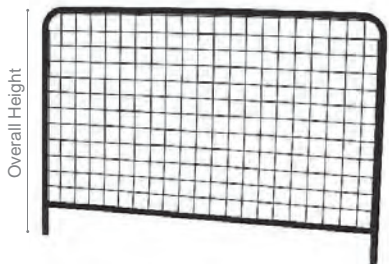

PVC Display Divider

PD100 • 100H x 50W x 240L (mm)

PD150 • 150H x 70W x 240L (mm)

PD200 • 200H x 70W x 240L (mm)

Offer Bin 1 Layer

OB1L • 815H x 590D x 1220L (mm)
Black | White

Offer Bin 2 Layer

OB2L • 815H x 590D x 1220L (mm)
Black | White

Offer Bin 3 Layer

OB3L • 1310H x 590D x 1220L (mm)
Black | White

Offer Bin Netting

OBN • 750H x 1165L (mm)
Overall Height 840 (mm)
Black | White

Adjustable Offer Bin 3

AOB3 • 800H x 610D x 1220L (mm)
Black | White