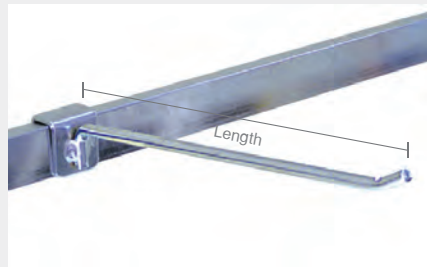

Mini Gondola Basket

MGB3 • 260D x 900L (mm) • Black • White
MGB4 • 260D x 1200L (mm) • Black • White

Chrome Bar Bracket

CHLB • Chrome Left Bar Bracket
CHRB • Chrome Right Bar Bracket

Chrome Bar

CHB 600 • 25H x 12.5W x 600L (mm)
CHB 900 • 25H x 12.5W x 900L (mm)
CHB 1200 • 25H x 12.5W x 1200L (mm)

Chrome Bar Bracket - AA

CHLB-AA • Chrome Left Bracket (L)
CHRB-AA • Chrome Right Bracket (R)

Chrome Bar Bracket with Screw

CHLB-AAS • Chrome Left Bar Bracket with Screw (L)
CHRB-AAS • Chrome Right Bar Bracket with Screw (R)