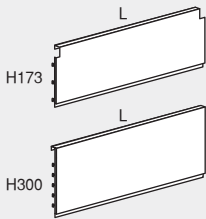

Data Strip

DTS2 • 42H x 598L (mm) • Black • White
DTS3 • 42H x 895L (mm) • Black
DTS4 • 42H x 1195L (mm) • Black

Display Hook Lock

DHL5WH • Inner Diameter 5 (mm) • White
DHL5RD • Inner Diameter 5 (mm) • Red
DHL6WH • Inner Diameter 6 (mm) • White
DHL6RD • Inner Diameter 6 (mm) • Red

Minso Back Plate
(WDR-BP)

Minso Frame c/w Plate
(WDR-FP)

Pitching adjustable: 25mm

Minso Square Bar
(WDR-SB)

16mm Melamine Board
(16MB)

Minso Island G Bracket
(WDR-IGB)

Screw Leg
(SWL32-M825)

Loading capacity: 60kg / Level

Minso Island Wooden Display Rack Parts List

Minso Frame c/w Plate

Code : WDR-FP1500690-BK
 Size (mm) : H1500 x W690
 Code : WDR-FP1800690-BK
 Size (mm) : H1800 x W690

Minso Back Netting Full

Code : WDR-BNF14001170-BK
 Size (mm) : H1400 x L1170
 Code : WDR-BNF17001170-BK
 Size (mm) : H1700 x L1170

Minso Back Plate

Code : WDR-BP1731188-BK
 Size (mm) : H173 x L1188
 Code : WDR-BP3001188-BK
 Size (mm) : H300 x L1188
 Code : WDR-BP173888-BK
 Size (mm) : H173 x L888
 Code : WDR-BP300888-BK
 Size (mm) : H300 x L888