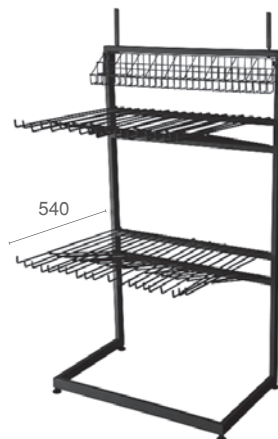

Offer Bin 3 Layer

OB3L • 1310H x 590D x 1220L (mm)
Black | White

Offer Bin Netting

OBN • 750H x 1165L (mm)
Overall Height 840 (mm)
Black | White

Adjustable Offer Bin 3

AOB3 • 800H x 610D x 1220L (mm)
Black | White

Zip Canvas

ZC • 813H x 610D x 1219L (mm)
Red | Dark Blue | Orange

Colour: ■ ■ ■

A Wrapping Paper Stand

AWPS-BK • 1250H x 380D x 600L (mm)
Black

E Wrapping Paper Stand

EWPS-BK • 1240H x 450D x 715L (mm)
Black

Mini Promo Bin

MPB • 800H x 300D x 300L (mm)
Black

Full Netting Bin

FNB • 800H x 610D x 610L (mm)
Black

Umbrella Stand

US-BK • 730H x 300D x 335L (mm)
Black

Magazine Rack

MR2 • 1290H x 390D x 914L (mm)
Black | White